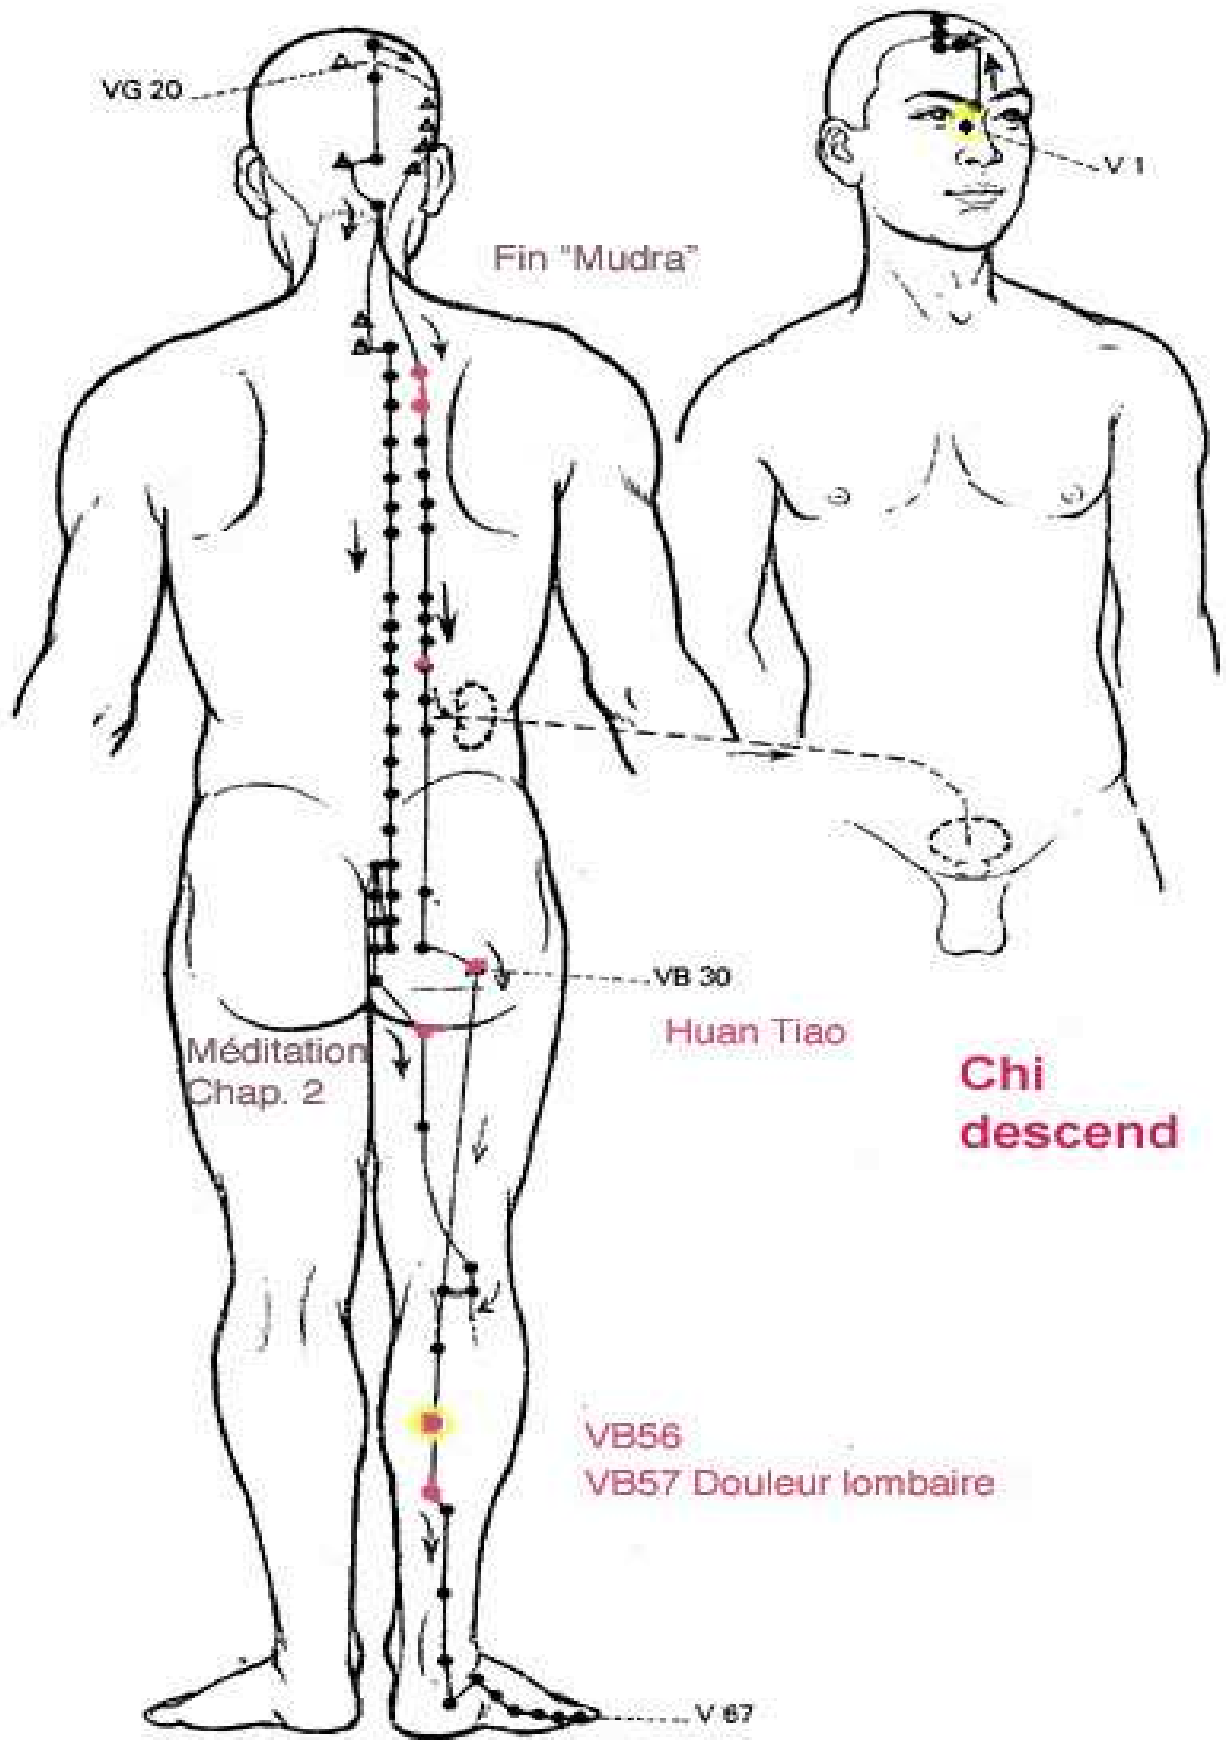

# Chi descend

**Méridien du cœur** - Shao yin de main (cheou chao yin).

# Chi monte

**Méridien de l'intestin grêle** - Taiyang de main (cheou trait yang).

**Méridien de la vessie** - Taiyang de pied (tsou traé yang).

# Chi descend

**Méridien du péricarde** (circulation-sexualité) - Jueyin de main (cheou tsue yin).